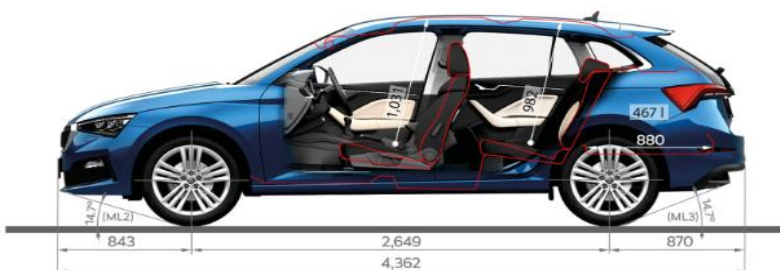

ŠKODA SCALA MY 2021 - modeli

Sve navedene cijene su preporučene maloprodajne cijene sa PDV-om

Cjenovnik

mijedi od 01.03.2021.

ACTIVE

ŠIFRA MODELA	OPREMA	MOTOR	SNAGA (kW)	SNAGA (KS)	BROJ VRATA	MJENJAČ	CIJENA sa PDV-om
NW12R4	ACTIVE	1.0 TSI	70	95	5	5 brzina manualni	29.543

AMBITION

ŠIFRA MODELA	OPREMA	MOTOR	SNAGA (kW)	SNAGA (KS)	BROJ VRATA	MJENJAČ	CIJENA sa PDV-om
NW13JD	AMBITION	1.0 TSI	81	110	5	7 brzina DSG	35.814
NW13J5	AMBITION	1.0 TSI	81	110	5	6 brzina manualni	32.099
NW13KD	AMBITION	1.5 TSI	110	150	5	7 brzina DSG	38.896
NW13K5	AMBITION	1.5 TSI	110	150	5	6 brzina manualni	35.181
NW13R4	AMBITION	1.0 TSI	70	95	5	5 brzina manualni	30.877

STYLE

ŠIFRA MODELA	OPREMA	MOTOR	SNAGA (kW)	SNAGA (KS)	BROJ VRATA	MJENJAČ	CIJENA sa PDV-om
NW14JD	STYLE	1.0 TSI	81	110	5	7 brzina DSG	39.723
NW14J5	STYLE	1.0 TSI	81	110	5	6 brzina manualni	36.008
NW14KD	STYLE	1.5 TSI	110	150	5	7 brzina DSG	42.809
NW14K5	STYLE	1.5 TSI	110	150	5	6 brzina manualni	39.093