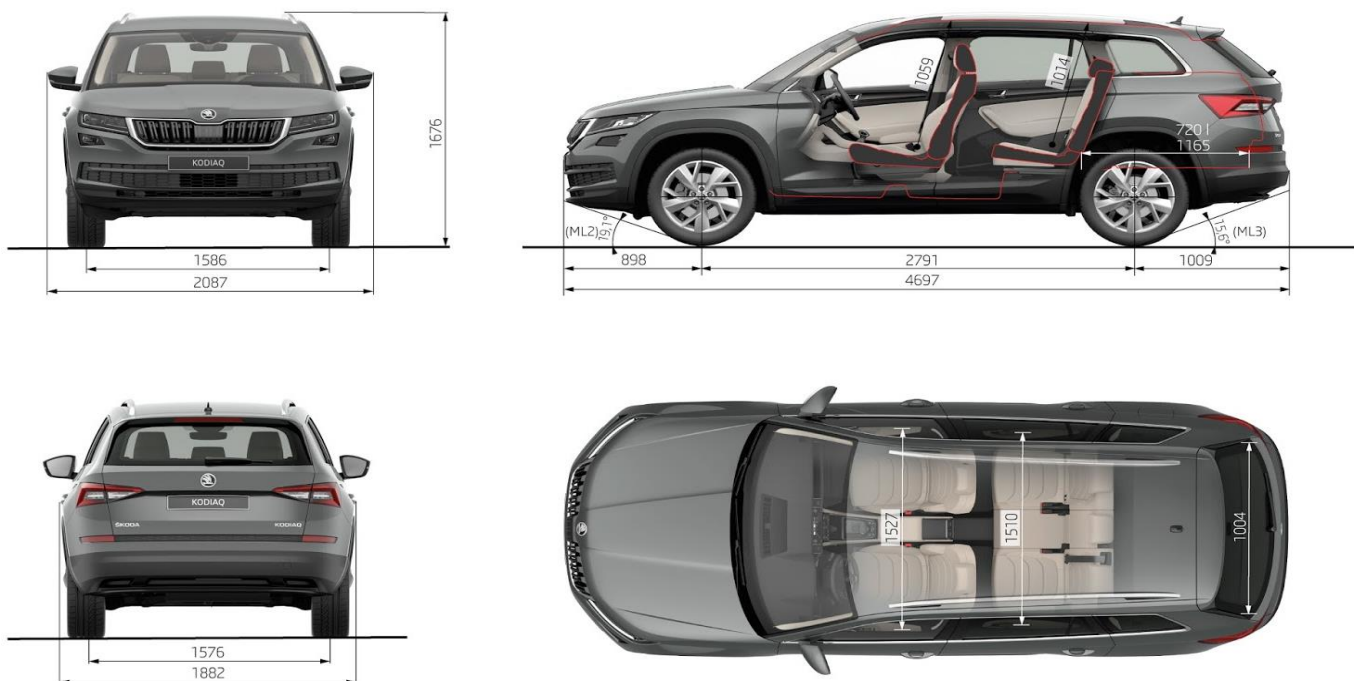

ŠKODA KODIAQ MY 2021 - modeli

Sve navedene cijene su preporučene maloprodajne cijene sa PDV-om

Cjenovnik							vrijedi od 23.11.2020.
AMBITION							
ŠIFRA MODELA	OPREMA	MOTOR	kW	KS	Broj vrata	MJENJAČ	CIJENA sa PDV-om
NS73ND	AMBITION	1.5 TSI	110	150	5	7 brzina DSG	55.236
NS73N5	AMBITION	1.5 TSI	110	150	5	6 brzina manualni	49.760
NS733D	AMBITION	2.0 TDI	110	150	5	7 brzina DSG	60.059
NS733Z	AMBITION	2.0 TDI	110	150	5	7 brzina DSG 4x4	65.339
STYLE							
NS74QZ	STYLE	2.0 TSI	140	190	5	7 brzina DSG 4x4	67.717
NS743D	STYLE	2.0 TDI	110	150	5	7 brzina DSG	64.233
NS743Z	STYLE	2.0 TDI	110	150	5	7 brzina DSG 4x4	69.510
NS749Z	STYLE	2.0 TDI	147	200	5	7 brzina DSG 4x4	73.265
L&K							
NS75QZ	L&K	2.0 TSI	140	190	5	7 brzina DSG 4x4	82.129
NS753D	L&K	2.0 TDI	110	150	5	7 brzina DSG	77.370
NS753Z	L&K	2.0 TDI	110	150	5	7 brzina DSG 4x4	83.925
NS759Z	L&K	2.0 TDI	147	200	5	7 brzina DSG 4x4	87.676
SCOUT							
NS7SQZ	SCOUT	2.0 TSI	140	190	5	7 brzina DSG 4x4	71.416
NS7S3Z	SCOUT	2.0 TDI	110	150	5	7 brzina DSG 4x4	73.217
NS7S9Z	SCOUT	2.0 TDI	147	200	5	7 brzina DSG 4x4	76.966

Napomena: Garancija na modelu - 5 Godina ili 150.000 km